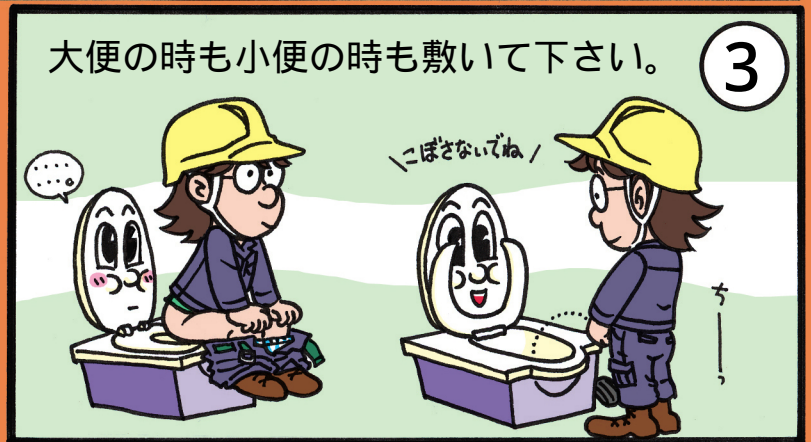

焼却式トイレ使用上の注意

TR-2TC外制御型
TR-2TCR
TR-3TC

このトイレは連続で使用できるのは10人までです。
トイレから汚水があふれていたら使用できません！

ペダルを踏むとモーターが作動し
ヒーター温度が上昇します

汚水があふれていたら、ペダルを踏んでトイレを作動させてください。
3時間以内に焼却が完了します。それからトイレが使用できます。